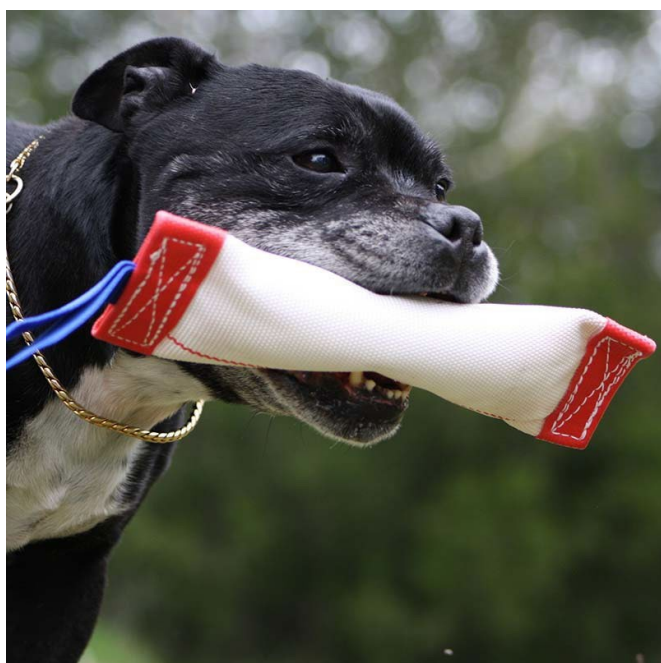

Fetch... It

Le jouet **Aussie Dog Fetch...It** est idéal pour jouer à « Va chercher » ou pour l'entraînement au rapport. La surface souple en fait le choix parfait pour des chiens aux mâchoires plus petites. Fabriqué à partir de tuyau à incendie durable qui ne retient pas les germes ou bactéries.

Caractéristiques:

- Extérieur souple avec sifflet couineur intégré
- Lavable en machine
- Flotte sur l'eau
- Disponible en 2 tailles
- Pas de blessures aux dents ou gencives
- PAS un jouet à mâcher, ranger après le jeu

Bring back the natural instincts of your dog:

Touch Smell Taste Sight Sound

Bring back the natural instincts of your dog:

Touch Smell Taste Sight Sound

Code Produit: *Small*: SS1 Taille: 80x280x80mm Poids 0.20kg
Large: SS3 Taille: 70x350x30mm Poids 0.12kg