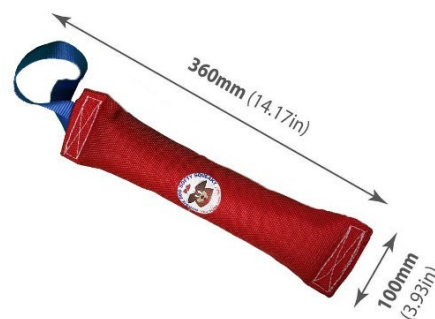

Fetch... It

Le jouet **Aussie Dog Fetch...It** est idéal pour jouer à « Va chercher » ou pour l'entraînement au rapport. La surface souple en fait le choix parfait pour des chiens aux mâchoires plus petites. Fabriqué à partir de tuyau à incendie durable qui ne retient pas les germes ou bactéries.

Caractéristiques:

- Extérieur souple avec sifflet couineur intégré
- Lavable en machine
- Flotte sur l'eau
- Disponible en 2 tailles
- Pas de blessures aux dents ou gencives
- PAS un jouet à mâcher, ranger après le jeu

Bring back the natural instincts of your dog:

Touch Smell Taste Sight Sound

Bring back the natural instincts of your dog:

Touch Smell Taste Sight Sound

Code Produit: *Small*: SS1 Taille: 80x280x80mm Poids 0.20kg
Large: SS3 Taille: 70x350x30mm Poids 0.12kg